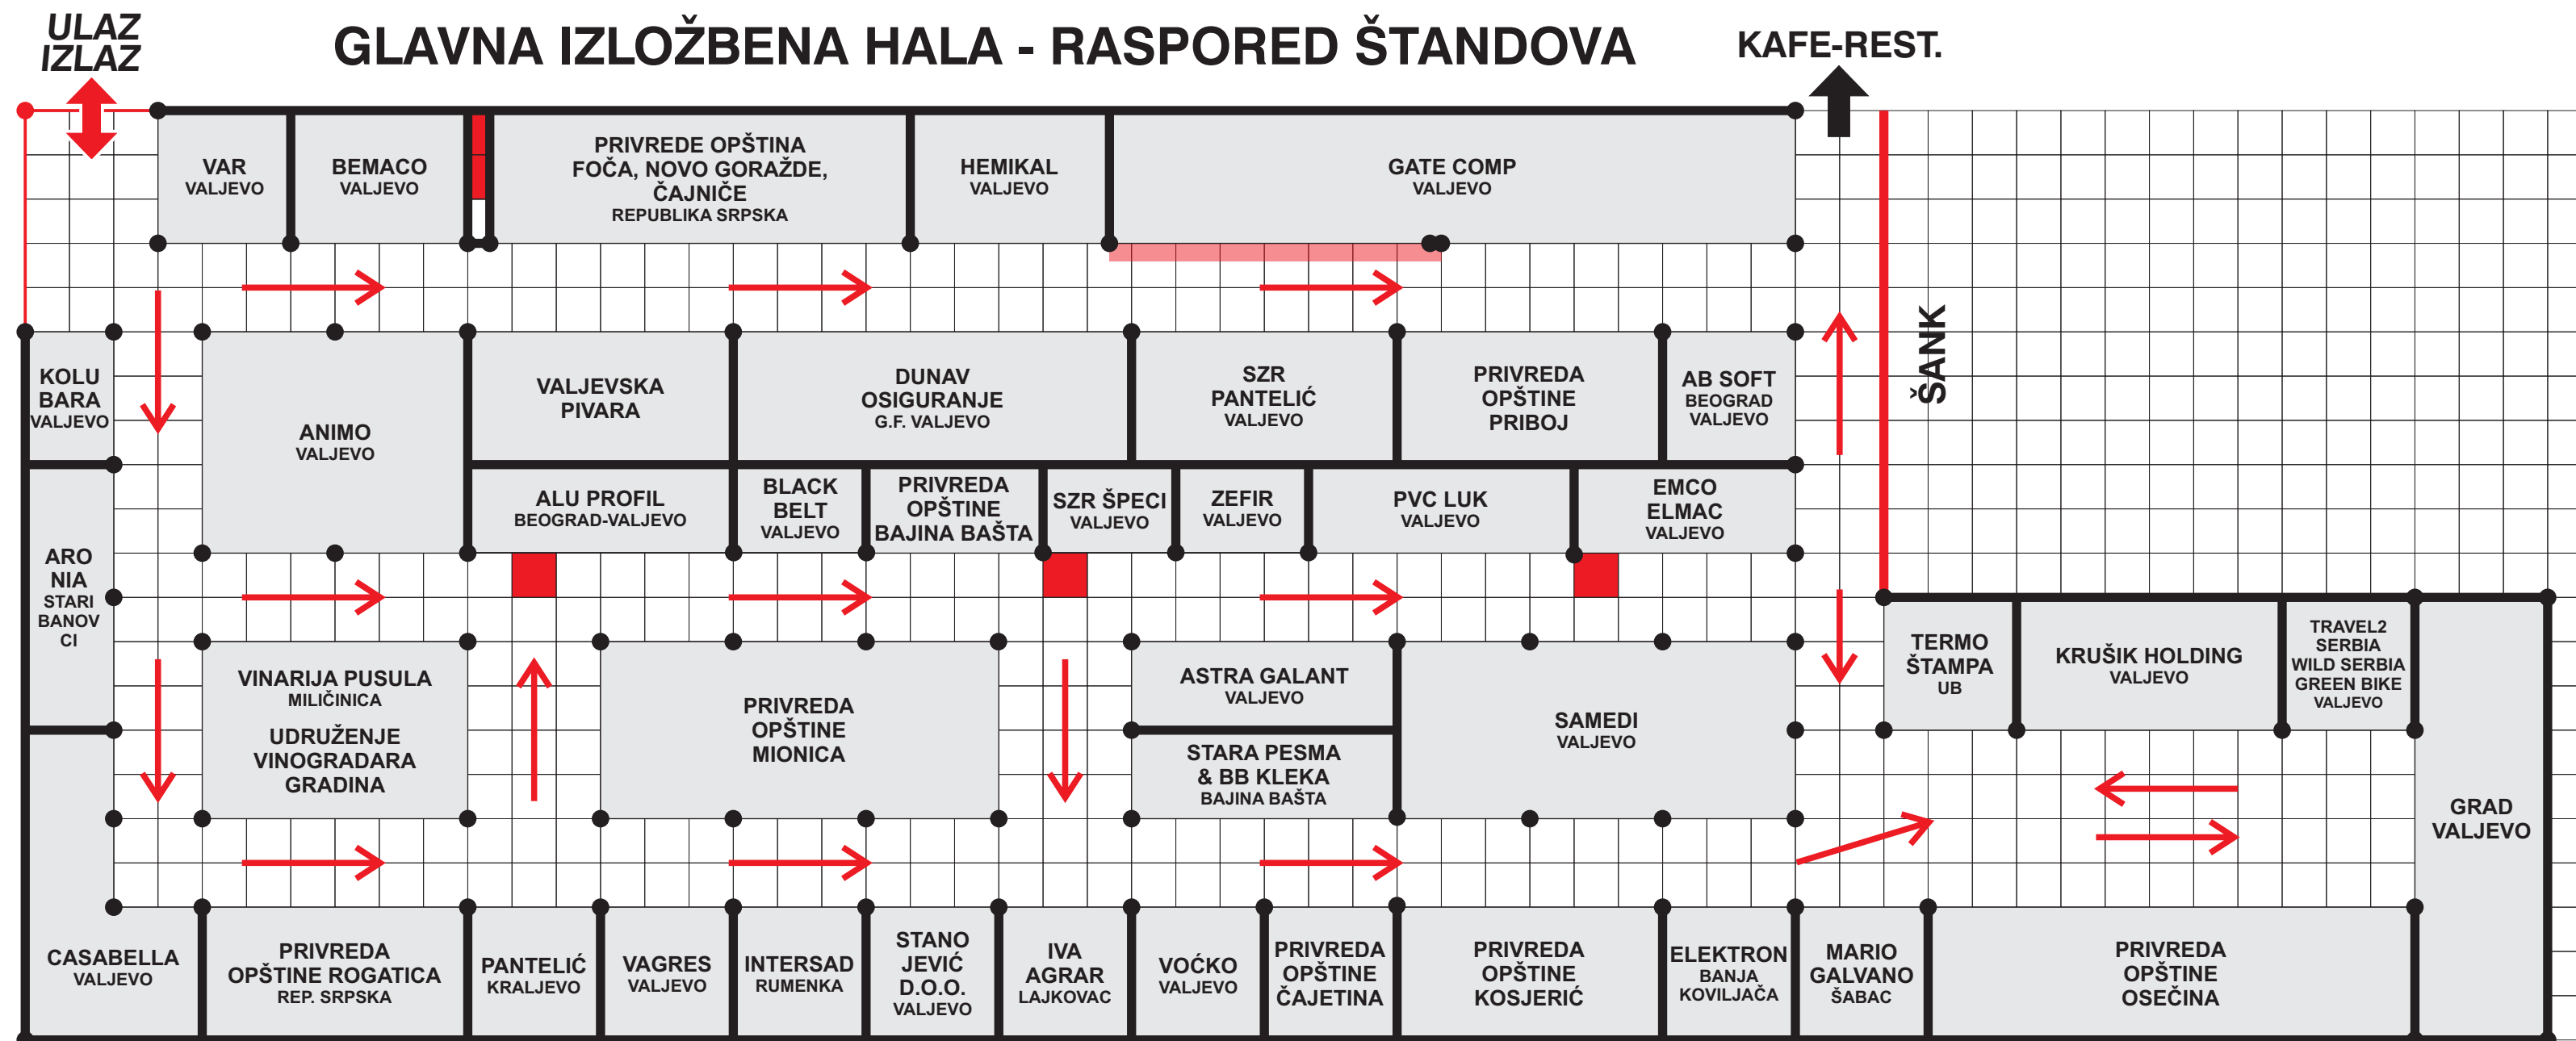

25, 26. i 27. APRIL 2013.\* OMNI CENTAR - VALJEVO

ORGANIZACIONI ODBOR - MAJORA ILIĆA 20, 14000 VALJEVO

014.245.508, 064.205.2706 - SPREG@GATTI.CO.RS - WWW.SAJAMSPREG.COM

□ - 1 kvadratni metar ■ - noseći stubovi u hali