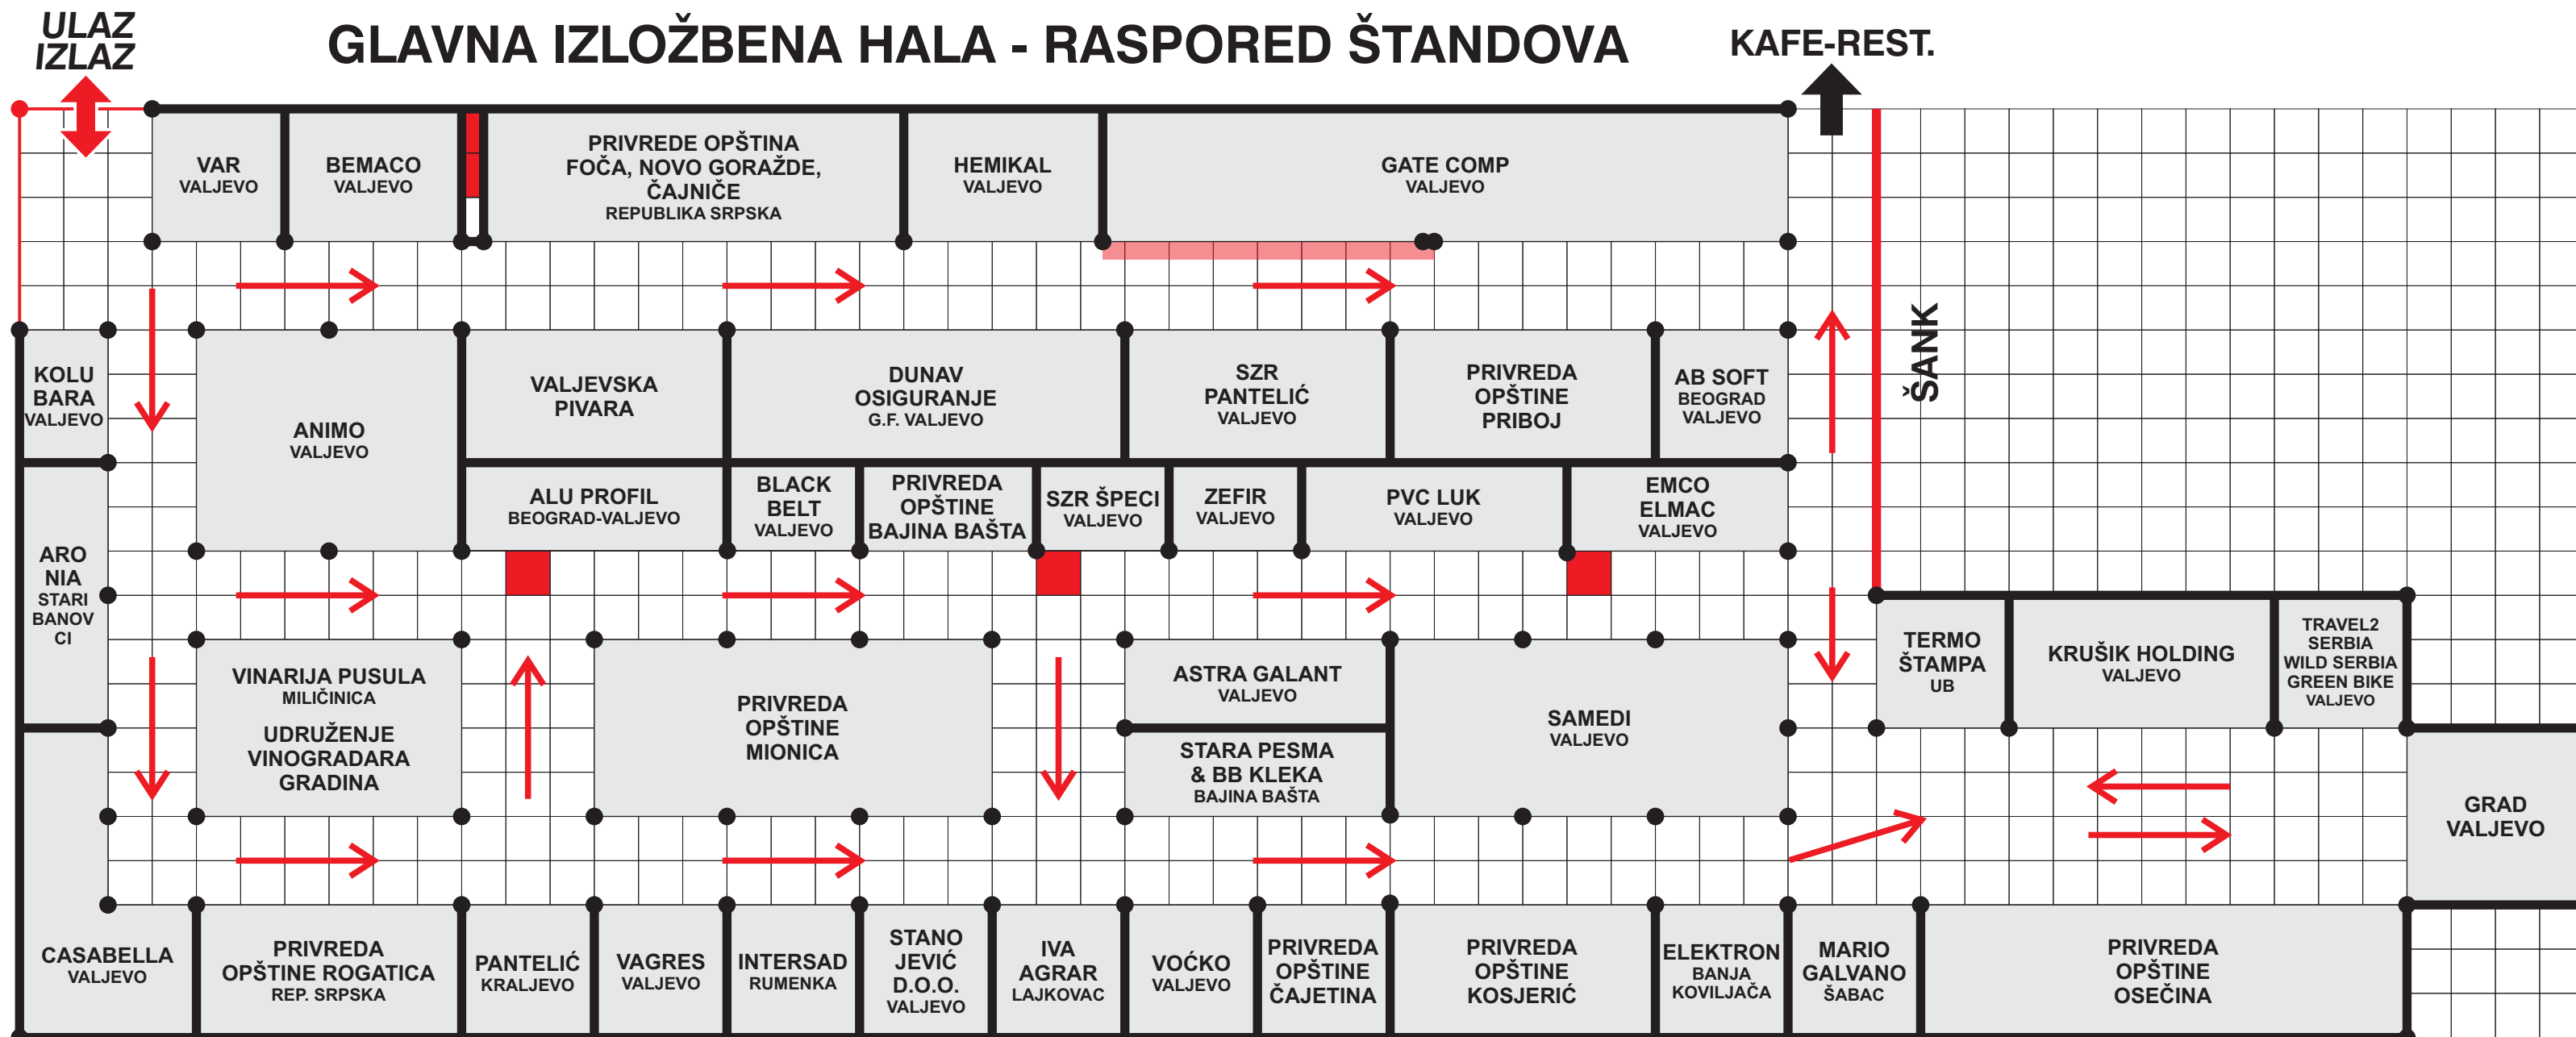

**25, 26. i 27. APRIL 2013.\* OMNI CENTAR - VALJEVO**

**ORGANIZACIONI ODBOR - MAJORA ILIĆA 20, 14000 VALJEVO**

**014.245.508, 064.205.2706 - SPREG@GATTI.CO.RS - WWW.SAJAMSPREG.COM**

□ - 1 kvadratni metar ■ - noseći stubovi u hali